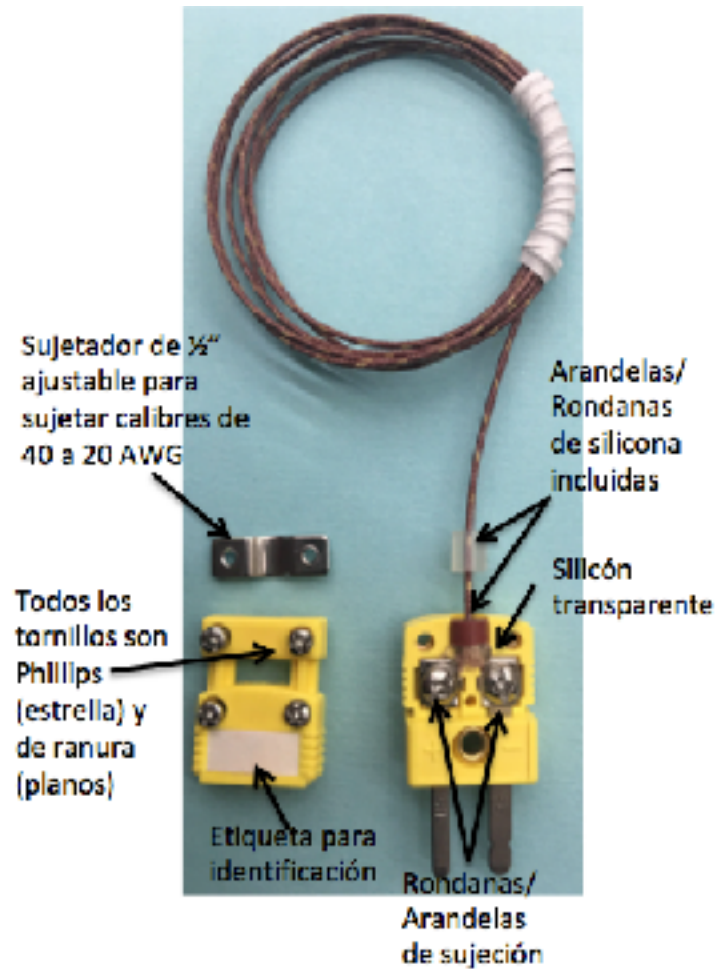

## Especificaciones de Termopares tipo "K" de forro de Fibra de Vidrio con Conector Reforzado. P/N: GTSS-GG-K-(AWG)-R

- Rango de temperatura de -73 a 482°C (-99.4 a 899.6°F)
- Longitud de 1 metro (39.37")
- Calibres disponibles:
  - 30 AWG (0.010" o 0.255mm)
  - 36 AWG (0.0050" o 0.127mm)
- Hecho para Trabajo Pesado
- Código de Colores para ANSI e IEC
- Conector de Nylon reforzado con fibra Vidrio
- Sujetador integrado para cable y cubierta.
- Arandelas de reducción a la fuerza de tensión (jalones)
- Gota de Silicon transparente para un soporte extra a la fuerza de tensión
- Tornillos para la cubierta impermeables.
- Tornillos para sujetador de cable.
- Se adapta a cable (trenzado) o alambre (sólido) desde 40 AWG hasta 20 AWG.
- Arandelas de Contacto para Conexión rápida.
  - Use alambre/cable recto
  - No requiere doblar o enrollar
- Divisor interno de alambre
- Etiqueta para identificación
- Tornillos combinados cruz(Phillips)/plano (ranura)
- 100% ensamble en la parte superior.

## Especificaciones de Termopares tipo "K" de forro de Fibra de Vidrio con Conector Normal P/N: GTSS-GG-K-(AWG)

- Rango de temperatura de -73 a 482°C (-99.4 a 899.6°F)
- Longitud de 1 metro (39.37")
- Calibres disponibles:
  - 30 AWG (0.010" o 0.255mm)
  - 36 AWG (0.0050" o 0.127mm)
- Hecho para Trabajo Pesado
- Código de Colores para ANSI e IEC
- Conector de Nylon reforzado con fibra Vidrio
- Arandela de reducción a la fuerza de tensión (jalones)
- Gota de Silicon transparente para un soporte extra a la fuerza de tensión
- Tornillos para la cubierta impermeables.
- Se adapta a cable (trenzado) o alambre (sólido) desde 20 AWG hasta 40 AWG.
- Arandelas de Contacto para Conexión rápida.
  - Use alambre/cable recto
  - No requiere doblar o enrollar
- Divisor interno de alambre
- Etiqueta para identificación
- Tornillos combinados cruz(Phillips)/plano (ranura)