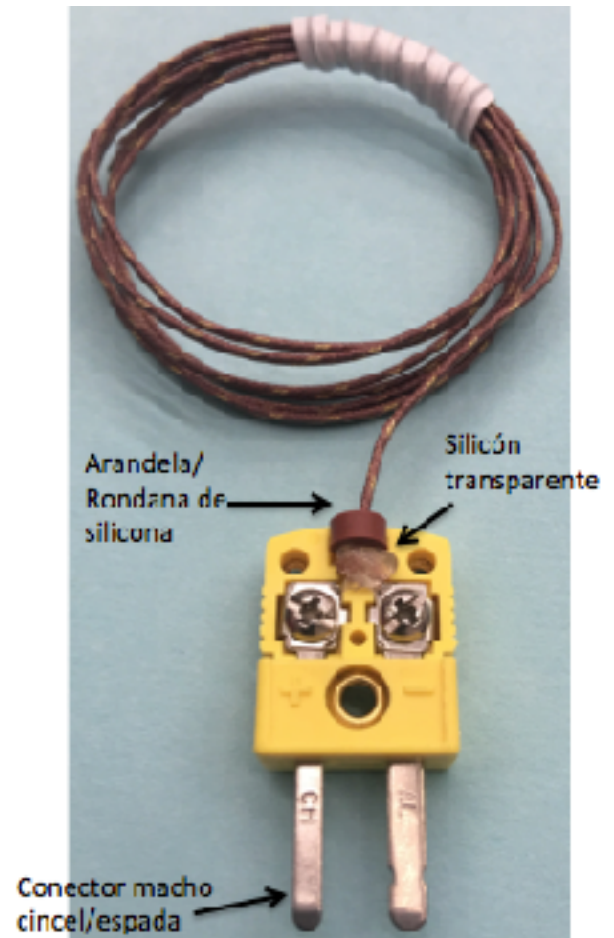

## Especificaciones de Termopares tipo "K" de forro de Fibra de Vidrio con Conector Reforzado. P/N: GTSS-GG-K-(AWG)-R

- Rango de temperatura de -73 a 482°C (-99.4 a 899.6°F)
- Longitud de 1 metro (39.37")
- Calibres disponibles:
  - 30 AWG (0.010" o 0.255mm)
  - 36 AWG (0.0050" o 0.127mm)
- Hecho para Trabajo Pesado
- Código de Colores para ANSI e IEC
- Conector de Nylon reforzado con fibra Vidrio
- Sujetador integrado para cable y cubierta.
- Arandelas de reducción a la fuerza de tensión (jalones)
- Gota de Silicon transparente para un soporte extra a la fuerza de tensión
- Tornillos para la cubierta impermeables.
- Tornillos para sujetador de cable.
- Se adapta a cable (trenzado) o alambre (sólido) desde 40 AWG hasta 20 AWG.
- Arandelas de Contacto para Conexión rápida.
  - Use alambre/cable recto
  - No requiere doblar o enrollar
- Divisor interno de alambre
- Etiqueta para identificación
- Tornillos combinados cruz(Phillips)/plano (ranura)
- 100% ensamble en la parte superior.

## Especificaciones de Termopares tipo "K" de forro de Fibra de Vidrio con Conector Normal P/N: GTSS-GG-K-(AWG)

- Rango de temperatura de -73 a 482°C (-99.4 a 899.6°F)
- Longitud de 1 metro (39.37")
- Calibres disponibles:
  - 30 AWG (0.010" o 0.255mm)
  - 36 AWG (0.0050" o 0.127mm)
- Hecho para Trabajo Pesado
- Código de Colores para ANSI e IEC
- Conector de Nylon reforzado con fibra Vidrio
- Arandela de reducción a la fuerza de tensión (jalones)
- Gota de Silicon transparente para un soporte extra a la fuerza de tensión
- Tornillos para la cubierta impermeables.
- Se adapta a cable (trenzado) o alambre (sólido) desde 20 AWG hasta 40 AWG.
- Arandelas de Contacto para Conexión rápida.
  - Use alambre/cable recto
  - No requiere doblar o enrollar
- Divisor interno de alambre
- Etiqueta para identificación
- Tornillos combinados cruz(Phillips)/plano (ranura)